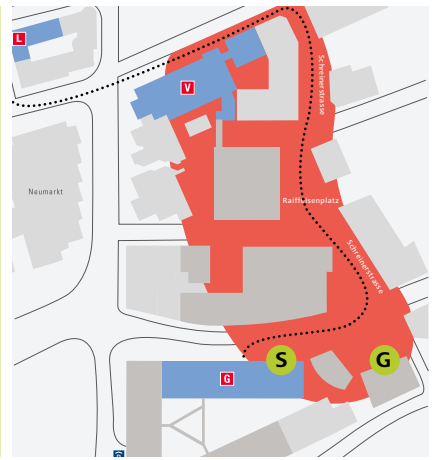

- **G** Sumsihuus «Goldrägä»
- **S** Sumsihuus «Sunnästrahl»

In unserer Kinderkrippe werden vorwiegend Kinder von Mitarbeitenden der Raiffeisen Gruppe betreut. Die Krippe steht aber grundsätzlich allen Familien offen.

Das Sumsihuus nimmt Kinder im Alter ab **3 Monaten bis zum Schuleintritt** auf und ist geöffnet von **Montag bis Freitag von 7.15 bis 18.15 Uhr**.

Die Raiffeisen Kinderkrippe Sumsihuus «Goldrägä» und «Sunnästrahl» bietet einen liebevollen und fröhlichen Ort, wo sich Ihre Kinder wohl und geborgen fühlen.

Raiffeisen Schweiz
Kinderkrippe Sumsihuus
«Goldrägä» & «Sunnästrahl»
Raiffeisenplatz 8/13
9001 St. Gallen
Tel. 071 225 44 19
sumsihuus@raiffeisen.ch