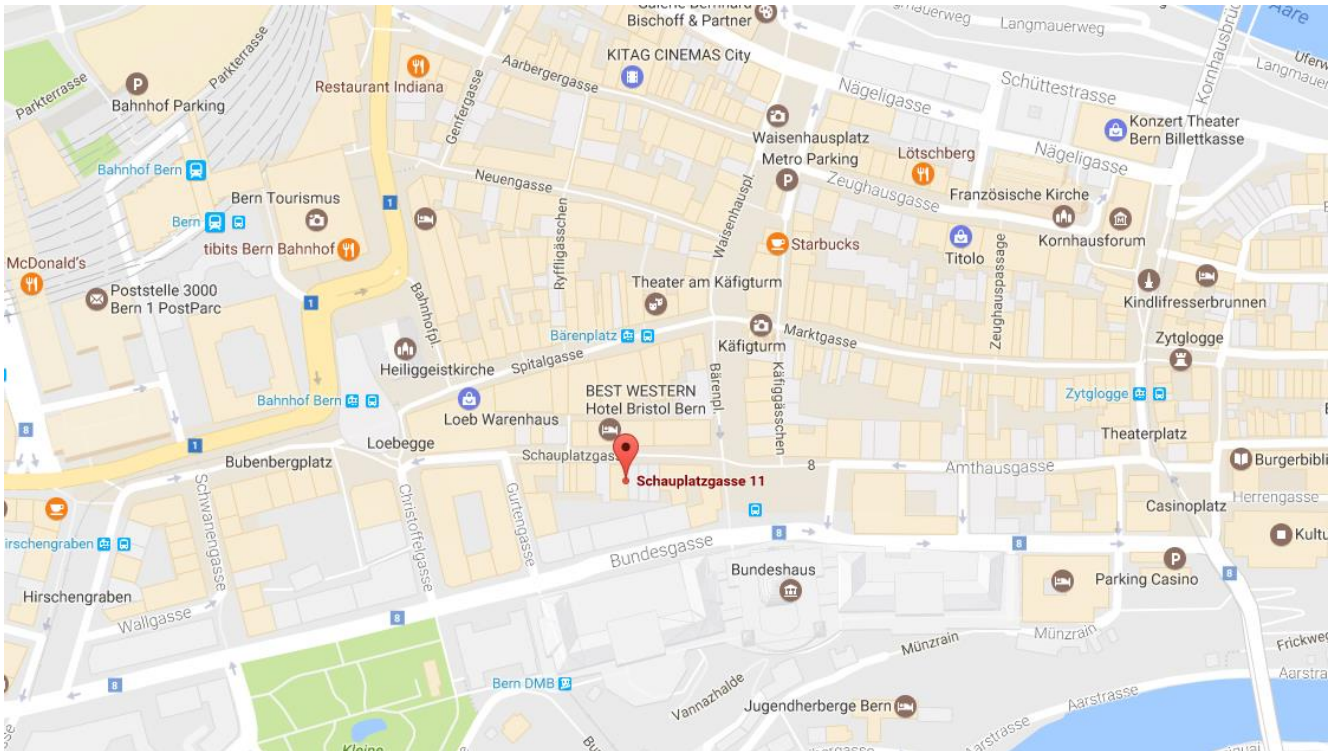

## Adresse:

Raiffeisen Schweiz Genossenschaft, Raiffeisen Forum, Schauplatzgasse 11, 3011 Bern

## Lage:

## Anreise:

ÖV: Mit Bahn, Bus oder Tram bis Haltestelle Bahnhof Bern, danach beim Loebegge (zwischen Loeb Warenhaus und Loeb Lebensmittel) der Schauplatzgasse ca. 200m Richtung Bundeshaus folgen.

Auto: Es stehen keine Parkplätze zur Verfügung.